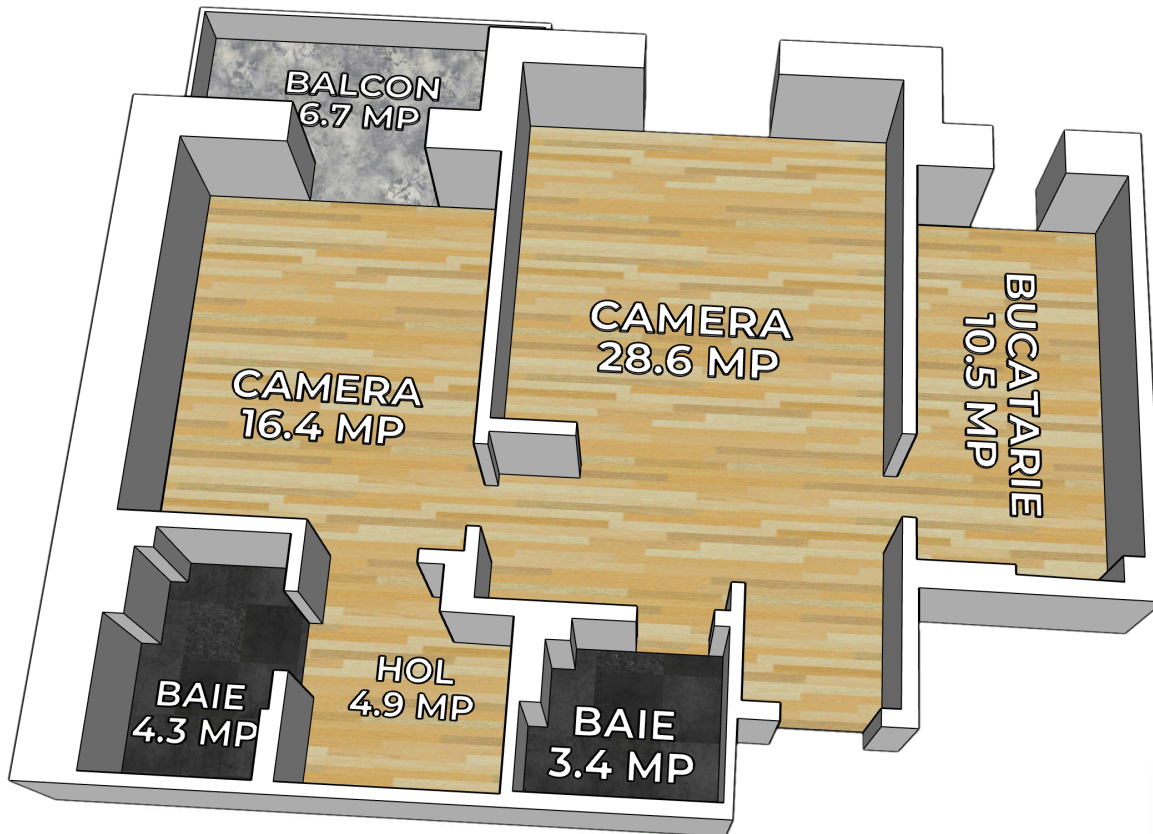

NORTHLIGHT RESIDENCE

APARTAMENTE 2 CAMERE

BLOC B

DIMENSIUNE SUPRAFATA

SUPRAFATA UTILA INTERIOARA: 68.10 MP

SUPRAFATA TERASA: 6.7 MP

SUPRAFATA TOTALA UTILA: 74.80 MP

Nr. crt.	Denumirea incaperii	Suprafata (mp)
1	Cameră	16.4
2	Cameră	28.6
3	Grup sanitar	4.3
4	Hol	4.9
5	Grup sanitar	3.4
6	Bucătărie	10.5
Suprafața utilă =		68.1
32	Balcon	6.7
Suprafața totală =		74.8