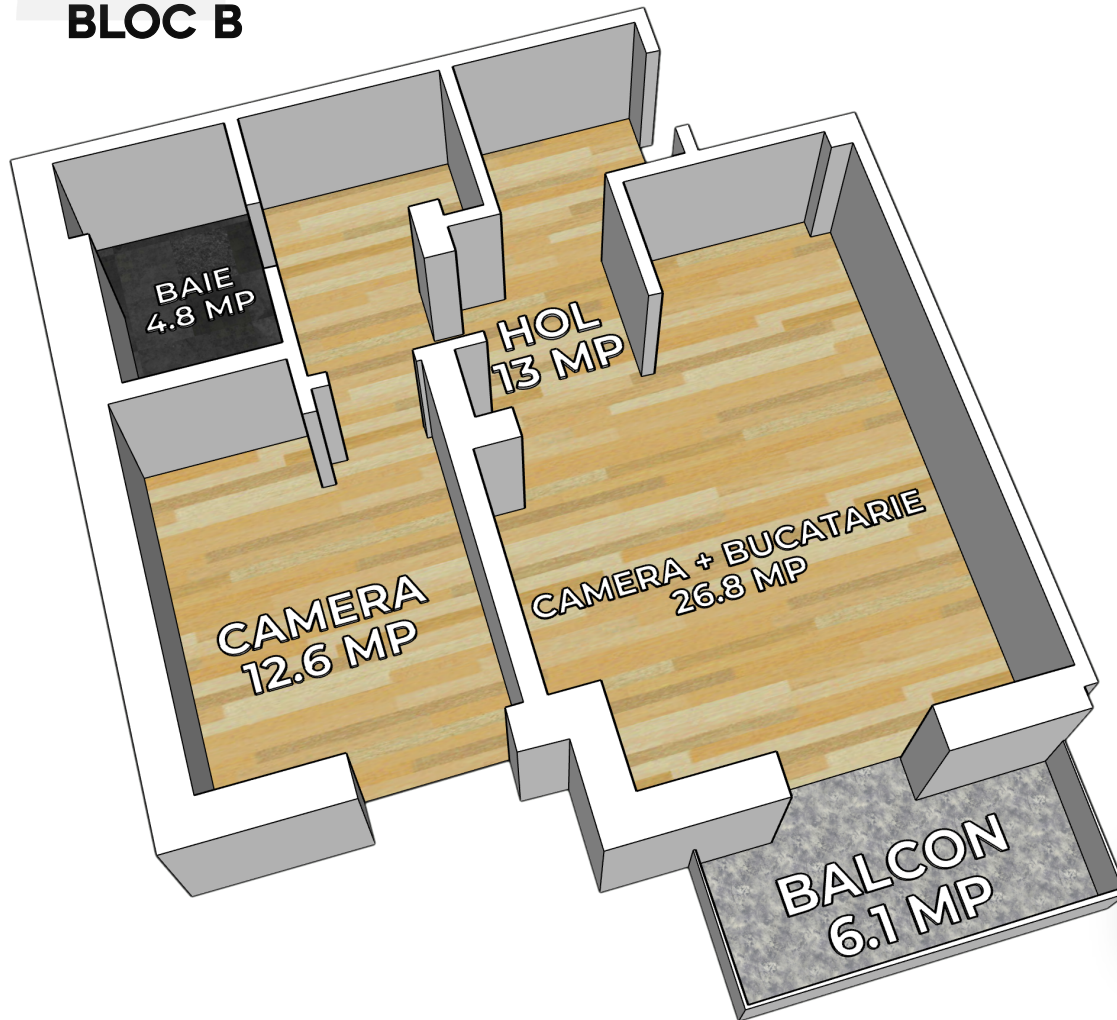

NORTHLIGHT RESIDENCE

APARTAMENTE 2 CAMERE

BLOC B

DIMENSIUNE SUPRAFATA

SUPRAFATA UTILA INTERIOARA: 57.20 MP

SUPRAFATA TERASA: 6.10 MP

SUPRAFATA TOTALA UTILA: 63.30 MP

Nr. crt.	Denumirea incaperii	Suprafata (mp)
7	Cameră	12.6
8	Grup sanitar	4.8
9	Hol	13
10	Cameră+Bucătărie	26.8
Suprafața utilă =		57.2
32	Balcon	6.1
Suprafața totală =		63.3