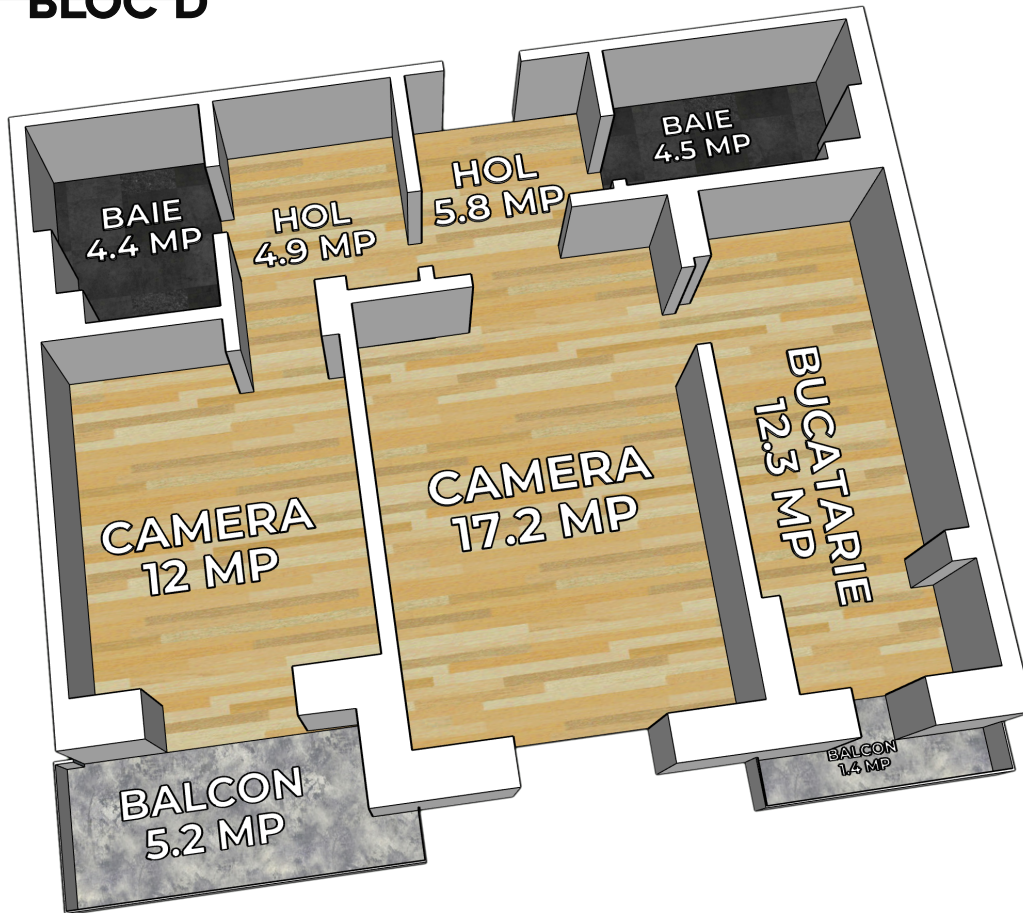

NORTHLIGHT RESIDENCE

APARTAMENTE 2 CAMERE

BLOC D

DIMENSIUNE SUPRAFATA

SUPRAFATA UTILA INTERIOARA: 61.10 MP

SUPRAFATA TERASA: 6.6 MP

SUPRAFATA TOTALA UTILA: 67.70 MP

Nr. Încăpere	Denumire încăpere	Suprafață (mp)
20	Bucătărie	12.3
21	Cameră	17.2
22	Cameră	12
23	Baie	4.5
24	Hol	5.8
25	Hol	4.9
26	Baie	4.4
Suprafață utilă =		61.1
35	Balcon	5.2
41	Balcon	1.4
Suprafață totală =		67.7