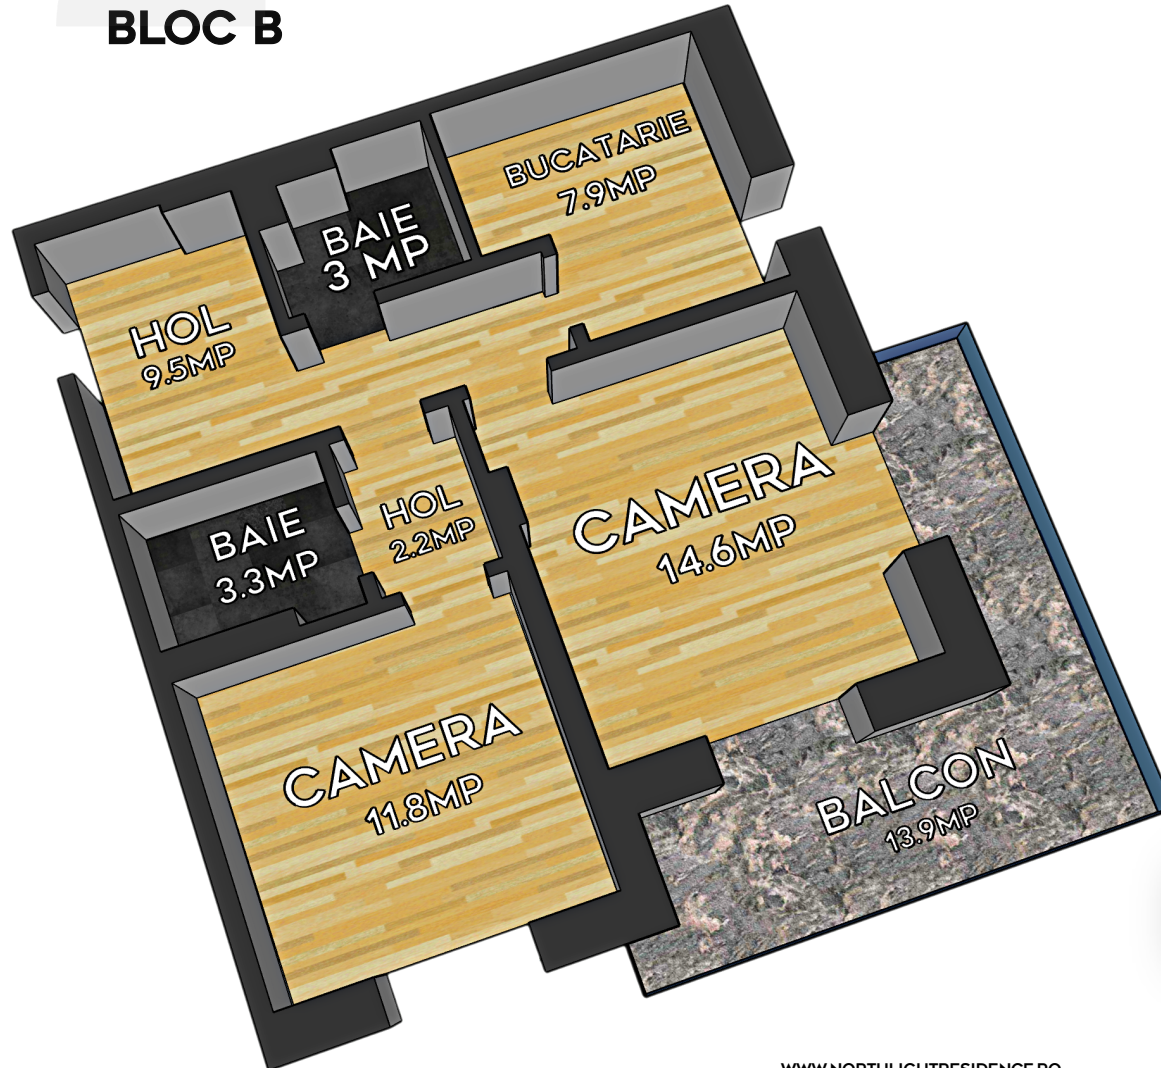

## APARTAMENTE 2 CAMERE

### BLOC B

### DIMENSIUNE SUPRAFATA

SUPRAFATA UTILA INTERIOARA: 52.30 MP

SUPRAFATA GRADINA: 13.90 MP

SUPRAFATA TOTALA UTILA: 66.20 MP

Nr. Încăpere	Denumire încăpere	Suprafață (mp)
19	Cameră	11.8
20	Cameră	14.6
21	Hol	2.2
22	Baie	3.3
23	Hol	9.5
24	Baie	3
25	Bucătărie	7.9
Suprafață utilă =		52.3
37	Balcon	13.9
Suprafață totală =		66.2