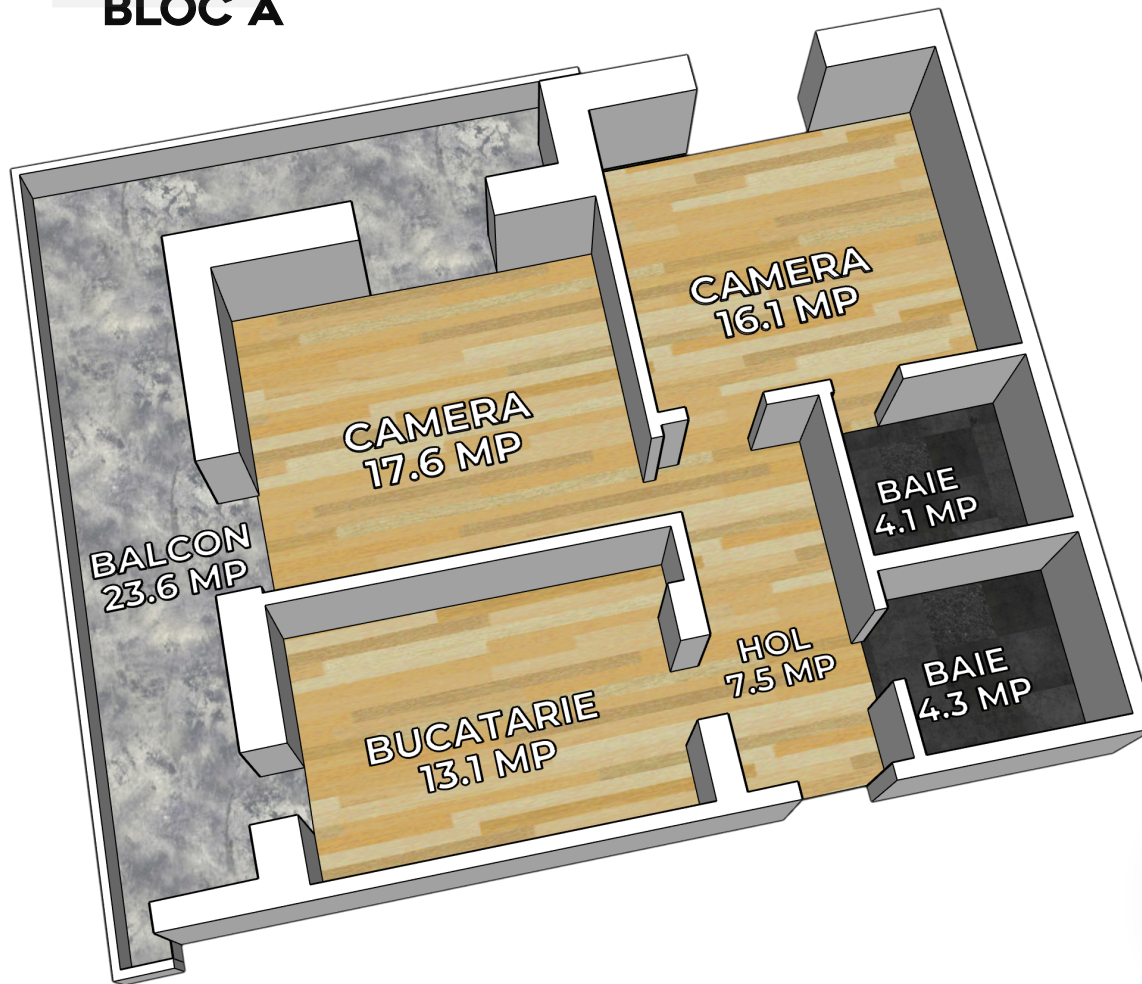

NORTHLIGHT RESIDENCE

APARTAMENTE 2 CAMERE

BLOC A

DIMENSIUNE SUPRAFATA

SUPRAFATA UTILA INTERIOARA: 62.70 MP

SUPRAFATA TERASA: 23.6 MP

SUPRAFATA TOTALA UTILA: 86.30 MP

Nr. Încăpere	Denumire încăpere	Suprafață (mp)
1	Cameră	17.6
2	Cameră	16.1
3	Bucătărie	13.1
4	Hol	7.5
5	Grup sanitar	4.1
6	Grup sanitar	4.3
	Suprafață utilă=	62.7
29	Balcon	23.6
	Suprafață totală=	86.3