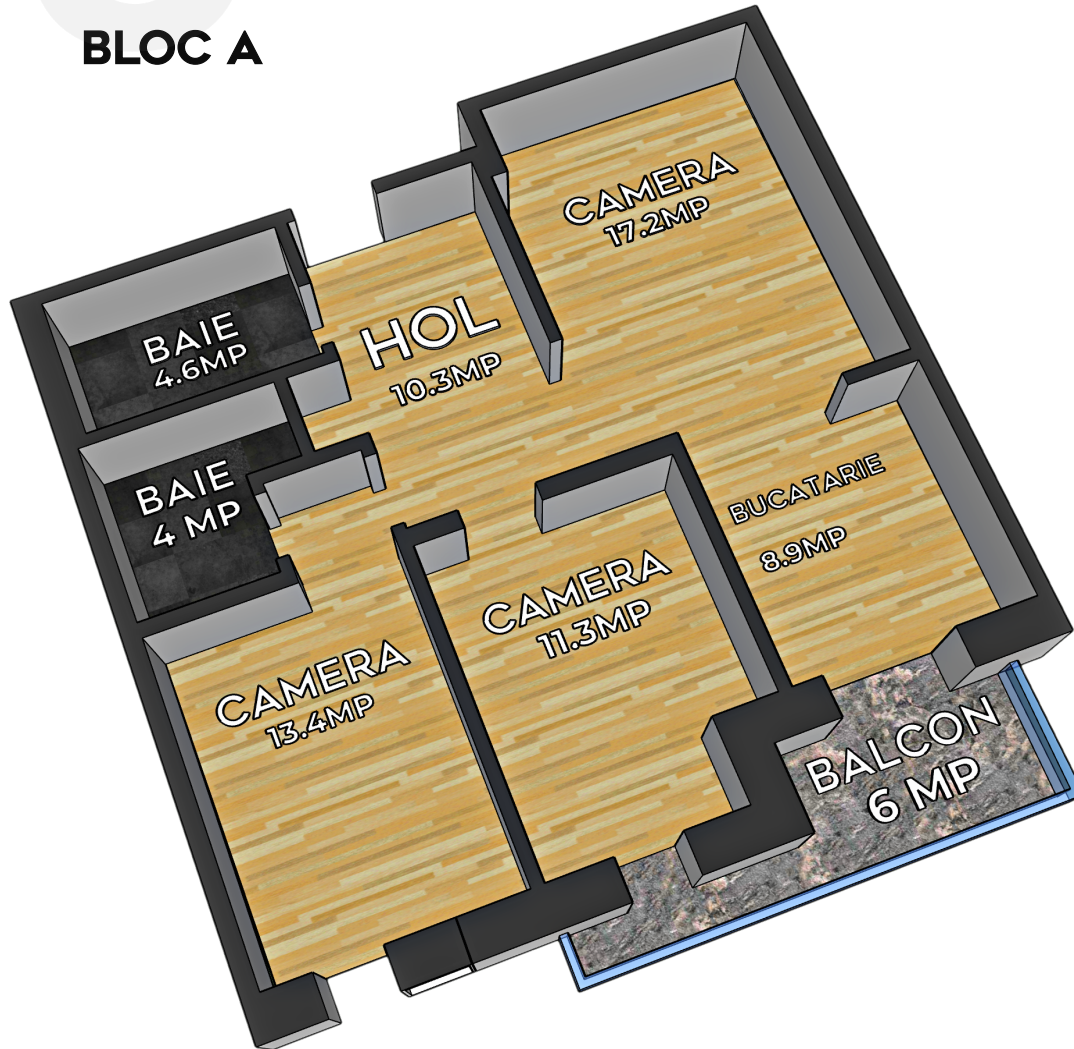

NORTHLIGHT RESIDENCE

APARTAMENTE 3 CAMERE

BLOC A

DIMENSIUNE SUPRAFATA

SUPRAFATA UTILA INTERIOARA: 69.70 MP

SUPRAFATA TERASA: 6 MP

SUPRAFATA TOTALA UTILA: 75.70 MP

Nr. Încăpere	Denumire încăpere	Suprafață (mp)
14	Cameră	17.2
15	Cameră	13.4
16	Cameră	11.3
17	Bucătărie	8.9
18	Hol	10.3
19	Grup sanitar	4.6
20	Grup sanitar	4
	Suprafață utilă=	69.7
31	Balcon	6
	Suprafață totală=	75.7