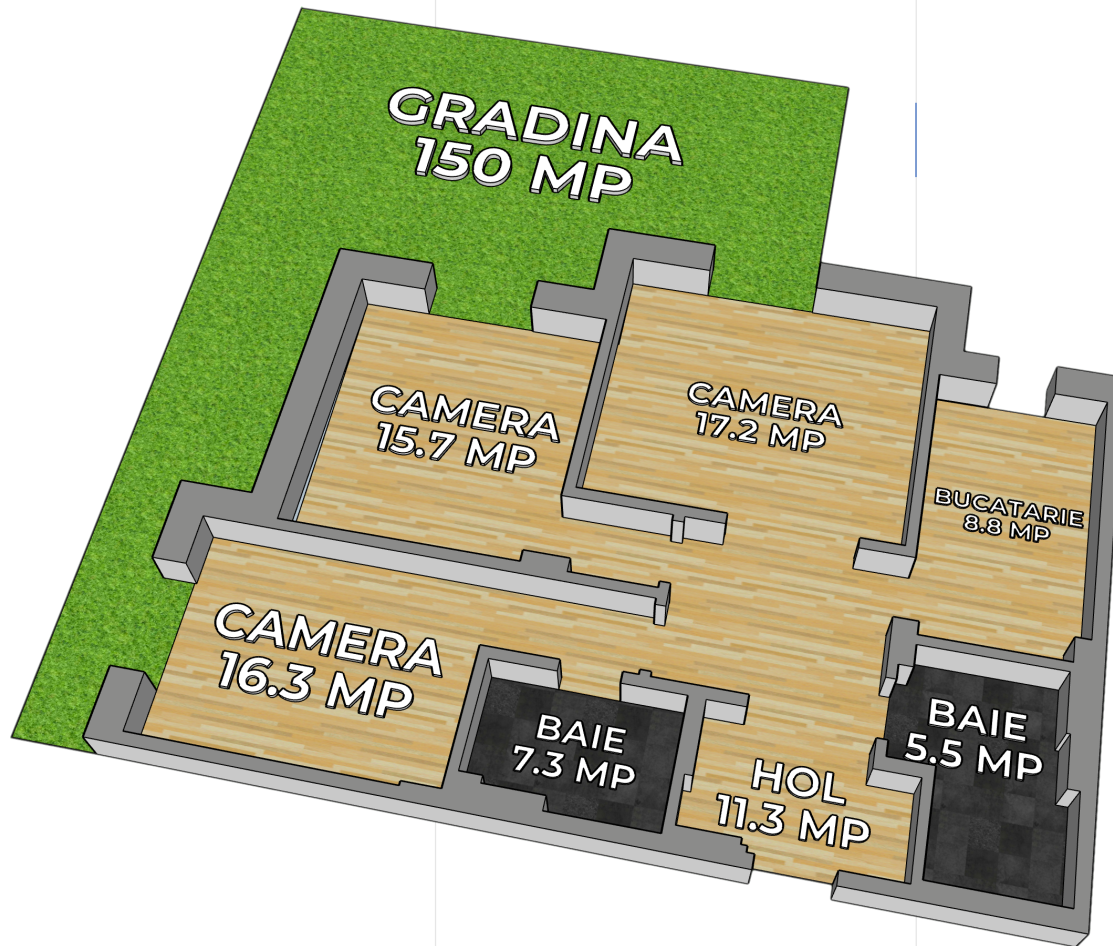

NORTHLIGHT RESIDENCE

APARTAMENTE 3 CAMERE + GRADINA

BLOC D

DIMENSIUNE SUPRAFATA

SUPRAFATA UTILA INTERIOARA: 77.10 MP

SUPRAFATA GRADINA: 150 MP

SUPRAFATA TOTALA UTILA: 227,10 MP

Nr. crt.	Denumirea incaperii	Suprafata(mp)
1	Cameră	15.7
2	Cameră	17.2
3	Bucătărie	8.8
4	Grup sanitar	5.5
5	Hol	11.3
6	Cameră	14.3
7	Grup sanitar	4.3
Suprafața utilă=		77.1
Suprafața totală=		77.1